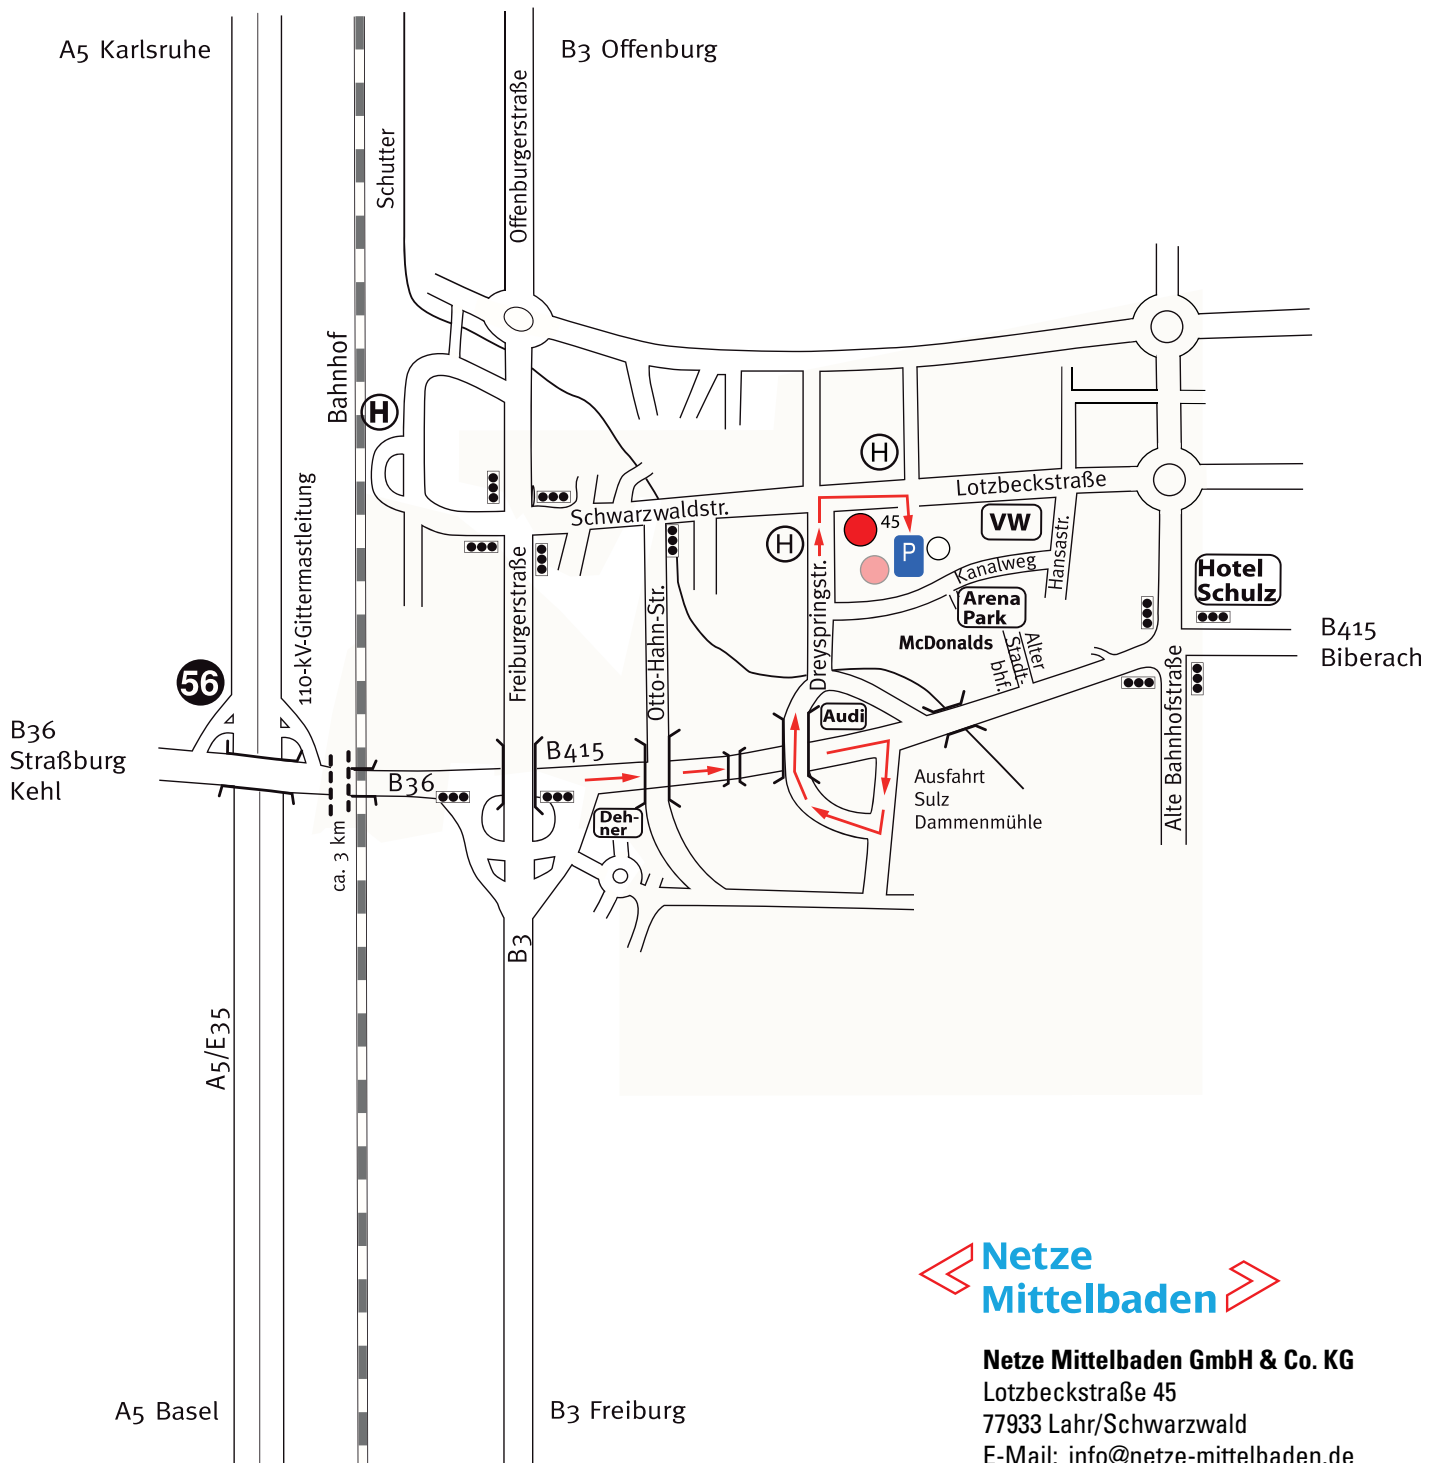

So finden Sie uns in Lahr:

Netze Mittelbaden GmbH & Co. KG

Lotzbeckstraße 45

77933 Lahr/Schwarzwald

E-Mail: info@netze-mittelbaden.de

www.netze-mittelbaden.de

Telefon: 07821 280-555

Telefax: 07821 280-509